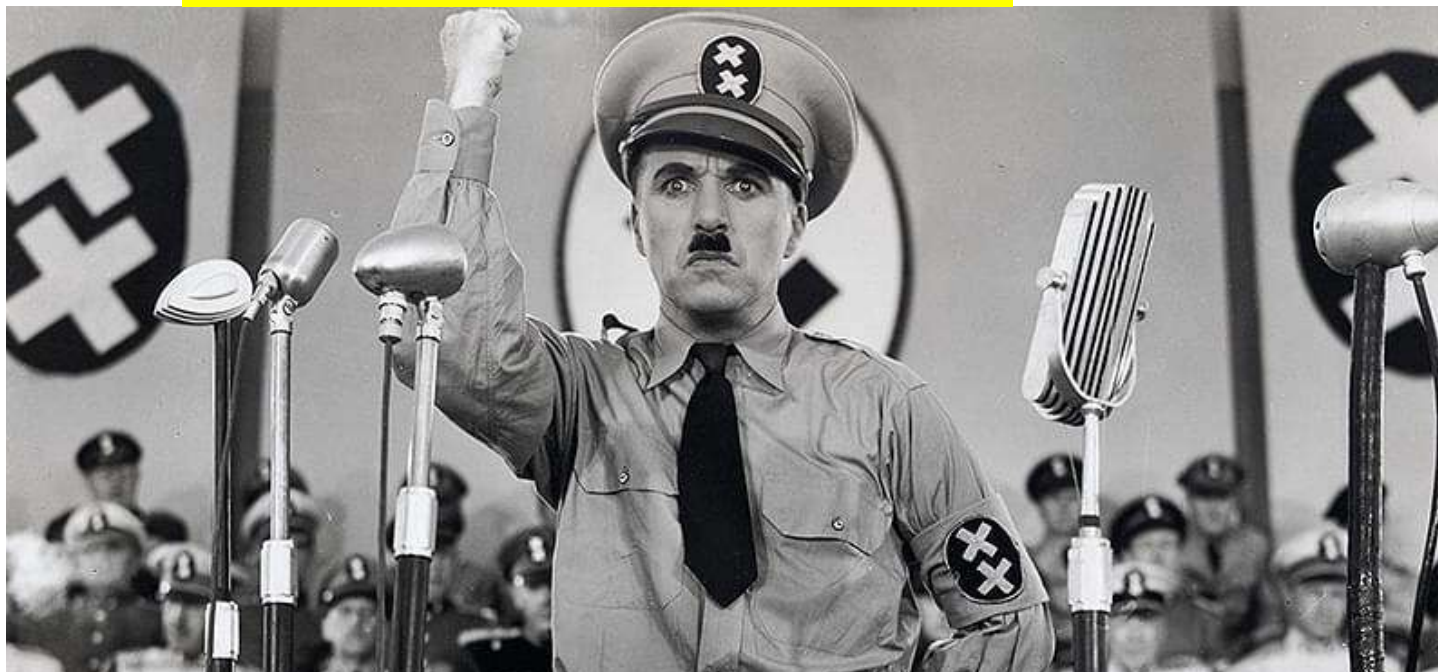

9：00～

窓口orイベント専用電話（☎080-4291-8613）

- 作品 独裁者
(1940年 アメリカ)
- 監督/製作/脚本
チャールズ・チャップリン
- 音楽
メレディス・ウィルソン
- 出演
チャールズ・チャップリン
ポーレット・ゴダード
ジャック・オーキー
ハンリー・ダニエル ほか

CHARLIE CHAPLIN 独裁者 THE GREAT DICTATOR

チャップリンの独裁者

チャップリン初のトーキー作品で最高傑作とも言われる風刺コメディ。チャップリンの作品の中で最も商業的に成功したとして映画史に記録されている。チャップリンが、製作・監督・脚本・主演(2役)を務め、痛烈にヒトラーの独裁政治を批判した作品。邦題は「チャップリンの独裁者」。

——第1次大戦末期、トメニア国の兵士として戦線に出ていたユダヤ人の床屋チャーリーは、戦傷によりすべての記憶を失ってしまう。戦後、トメニアは独裁者ヒンケルが支配する国となりユダヤ人迫害を開始。そんな中、激変した状況を知らない床屋のチャーリーが退院し、ゲットーに帰ってくる……。

名東福祉会館 名東区亀の井2-201 TEL：052-703-9282
日・祝休み 8：45～17：00

ミニイベント